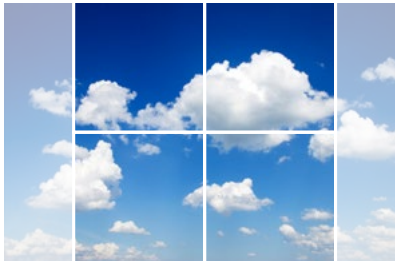

BESTELLFORMULAR
SKYLIGHT

ÜBERSICHT

Es gibt zwei Möglichkeiten die Bilder der SKYLIGHT zu bestellen:

Skaliert

Das Bild wird auf die gröÙe der Panels angepasst, soweit es das Originalbild zulässt. Hierbei geht wenig Inhalt des Bildes verloren.