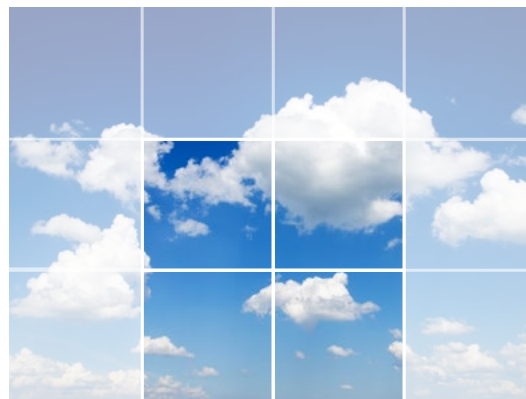

BESTELLFORMULAR
SKYLIGHT

ÜBERSICHT

Es gibt zwei Möglichkeiten die Bilder der SKYLIGHT zu bestellen:

Skaliert

Das Bild wird auf die gröÙe der Panels angepasst, soweit es das Originalbild zulässt. Hierbei geht wenig Inhalt des Bildes verloren.

Ausschnitt

Hier wird nur der gewählte Teilausschnitt des Bildes verwendet. Hier haben Sie viel Spielraum in der Gestaltung. (Zusatzgebühren von 279,00 CHF pro Motiv)

1) Bitte wählen Sie die Motive aus, die Sie bestellen möchten und gehen Sie zu Seite 3.