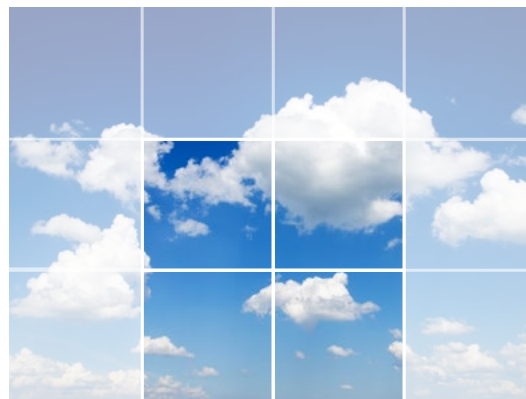

BESTELLFORMULAR
SKYLIGHT

ÜBERSICHT

Es gibt zwei Möglichkeiten die Bilder der SKYLIGHT zu bestellen:

Skaliert

Das Bild wird auf die Größe der Panels angepasst, soweit es das Originalbild zulässt. Hierbei geht wenig Inhalt des Bildes verloren.

Ausschnitt

Hier wird nur der gewählte Teilausschnitt des Bildes verwendet. Hier haben Sie viel Spielraum in der Gestaltung. (Zusatzgebühren von 199,00 € pro Motiv)

1) Bitte wählen Sie die Motive aus, die Sie bestellen möchten und gehen Sie zu Seite 3.