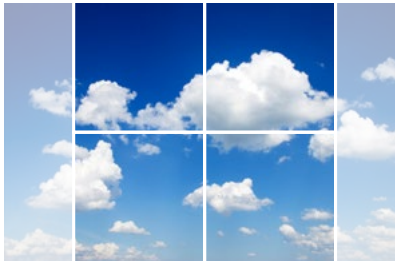

BESTELLFORMULAR
SKYLIGHT

ÜBERSICHT

Es gibt zwei Möglichkeiten die Bilder der SKYLIGHT zu bestellen:

Skaliert

Das Bild wird auf die Größe der Panels angepasst, soweit es das Originalbild zulässt. Hierbei geht wenig Inhalt des Bildes verloren.

Ausschnitt

Hier wird nur der gewählte Teilausschnitt des Bildes verwendet. Hier haben Sie viel Spielraum in der Gestaltung. (Zusatzgebühren von 199,00 € pro Motiv)

1) Bitte wählen Sie die Motive aus, die Sie bestellen möchten und gehen Sie zu Seite 3.